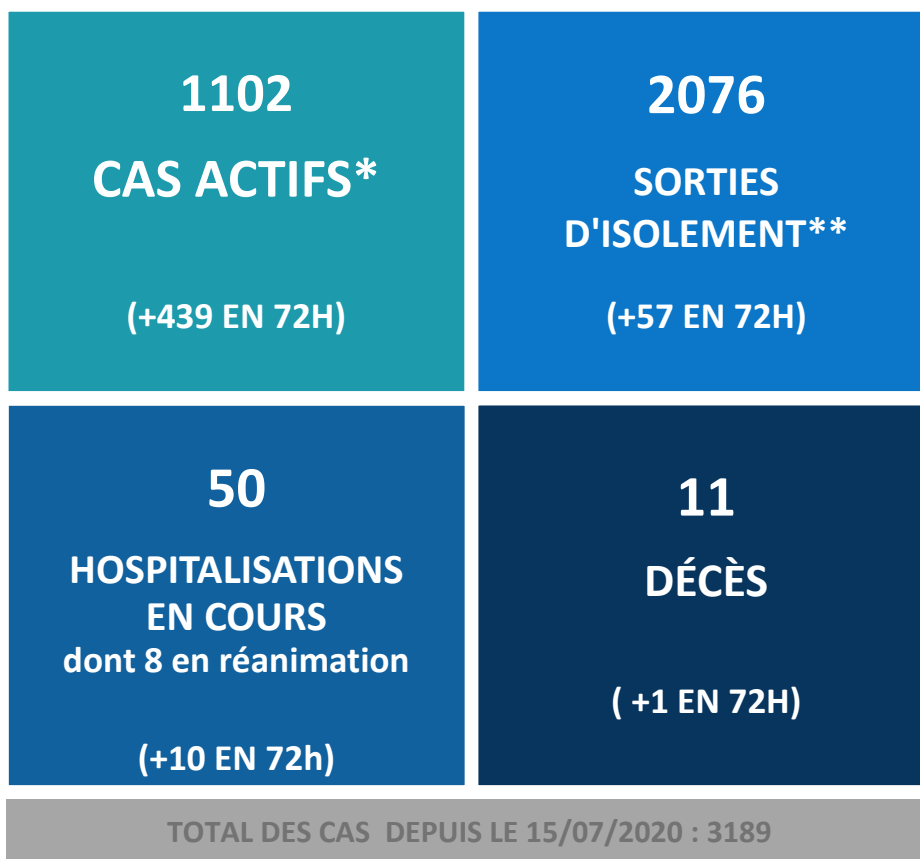

## CHIFFRES CLÉS en Polynésie française

au 12/10/2020 arrêtés à 10H

\*Personne testée positive dans les 7 derniers jours

\*\* Personne testée positive ayant effectué sa période d'isolement de 7 jours