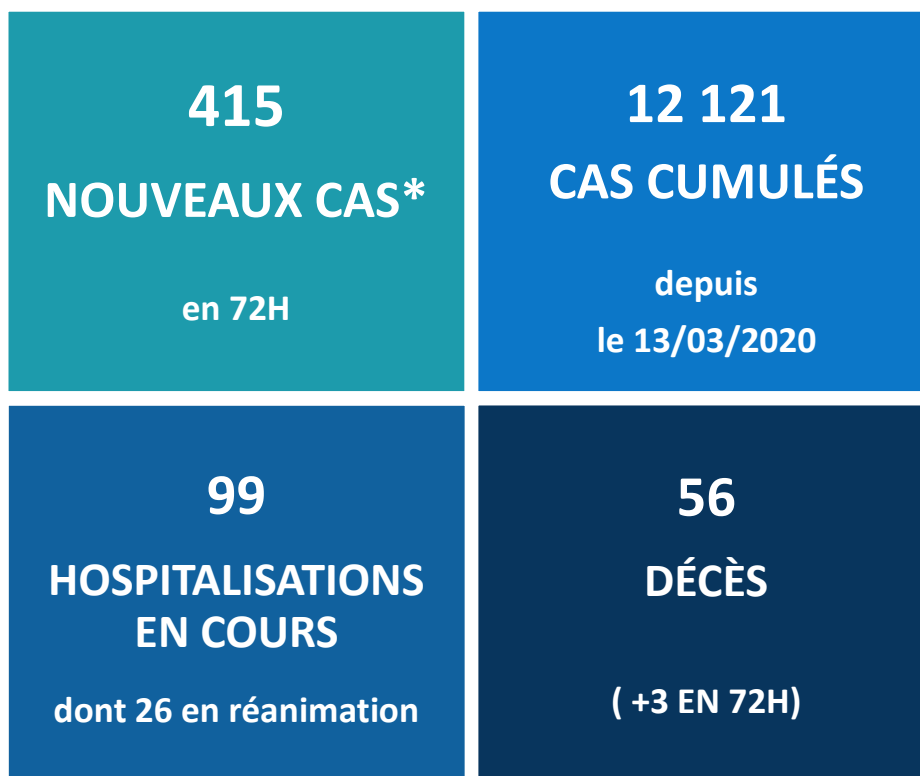

## CHIFFRES CLÉS en Polynésie française

Au 16/11/2020 arrêtés à 8H00

\*Cas confirmé par un test