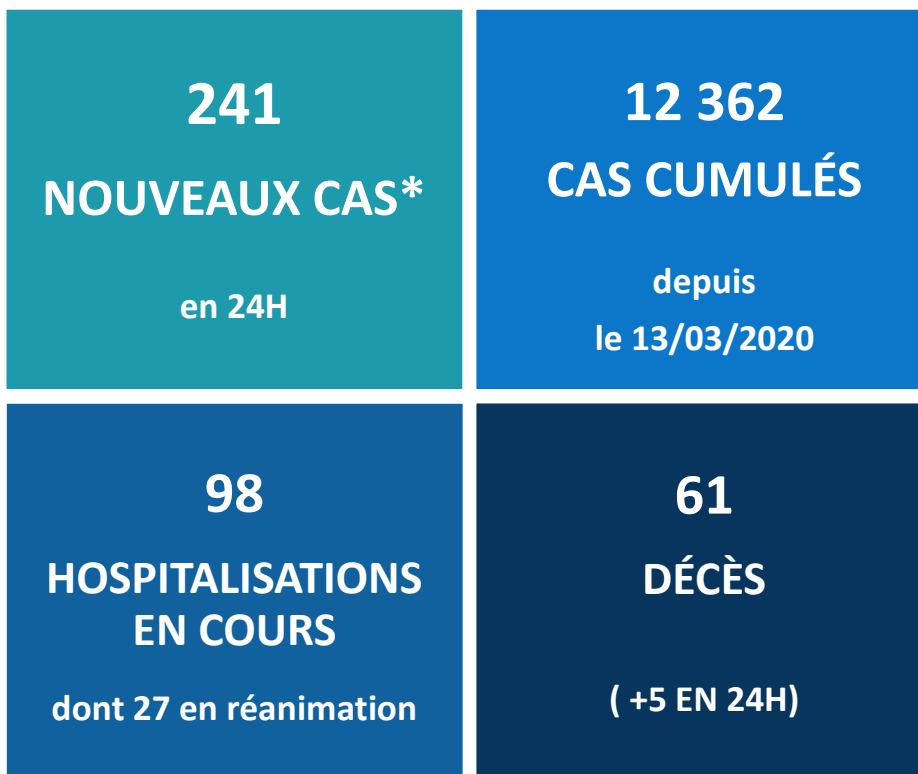

## CHIFFRES CLÉS en Polynésie française

Au 17/11/2020 arrêtés à 8H00

\*Cas confirmé par un test