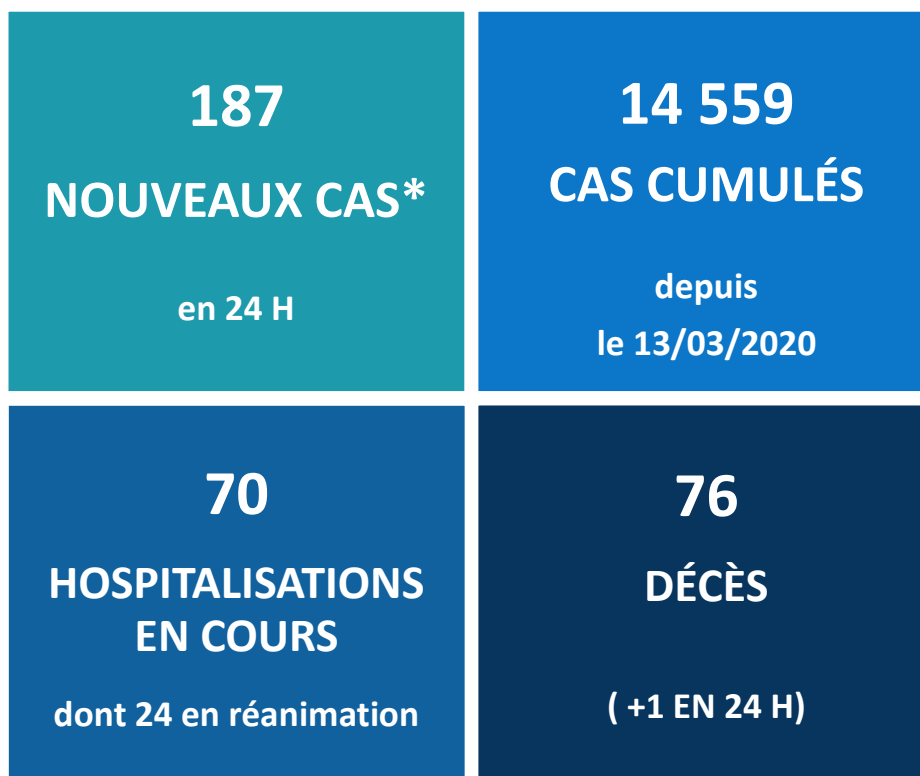

CHIFFRES CLÉS en Polynésie française

Au 01/12/2020 arrêtés à 8H00

*Cas confirmé par un test