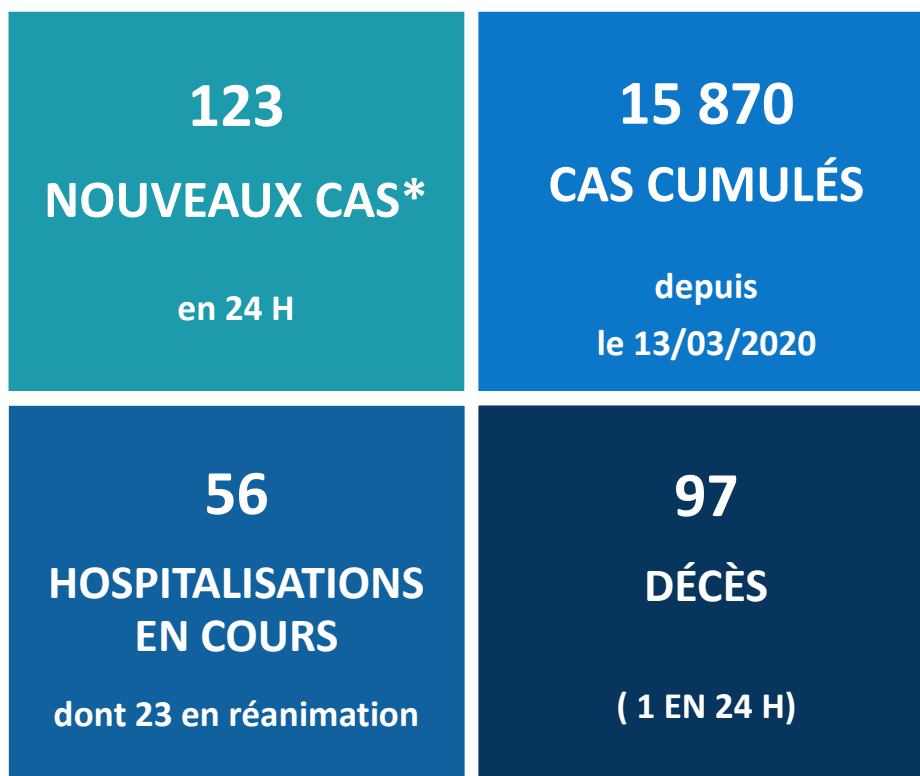

## CHIFFRES CLÉS en Polynésie française

Au 15/12/2020 arrêtés à 8H00

\*Cas confirmé par un test