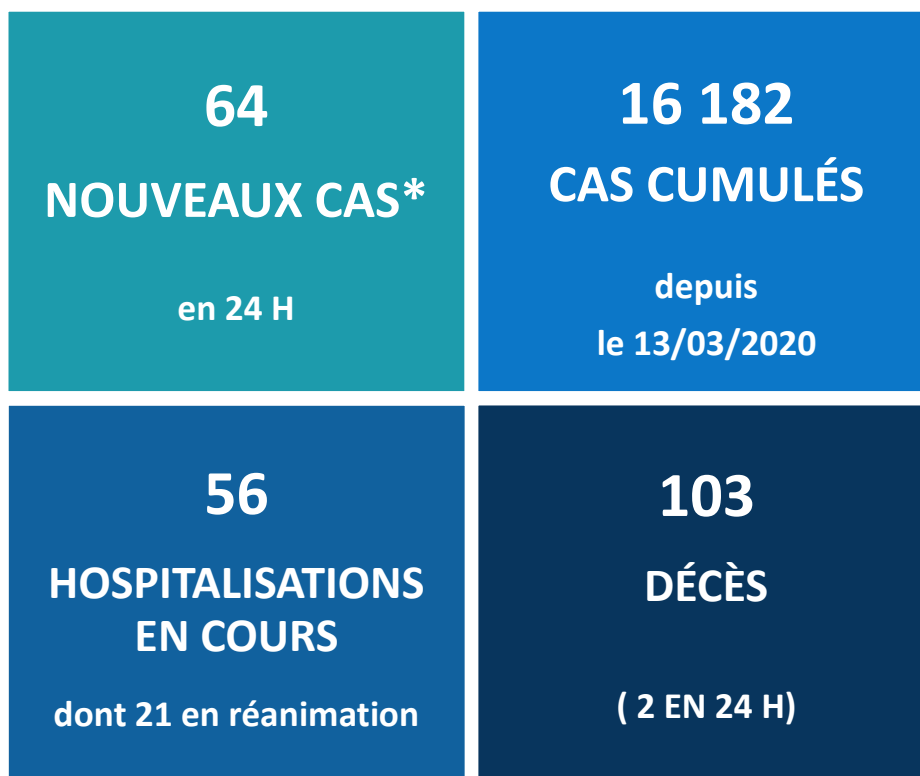

## CHIFFRES CLÉS en Polynésie française

Au 18/12/2020 arrêtés à 8H00

\*Cas confirmé par un test