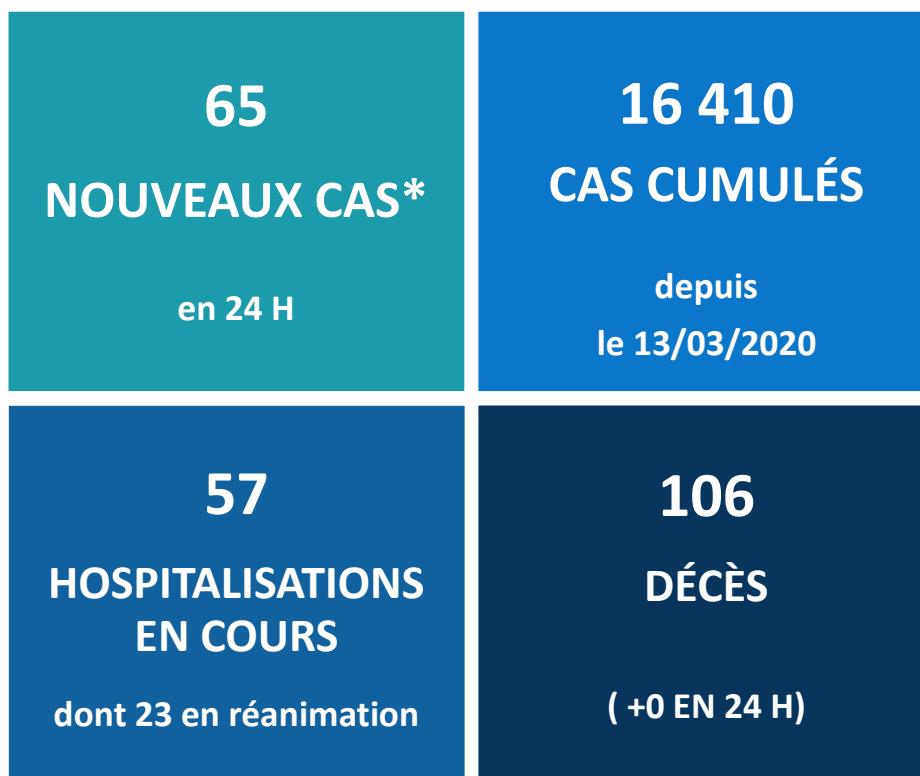

CHIFFRES CLÉS en Polynésie française

Au 22/12/2020 arrêtés à 8H00

*Cas confirmé par un test