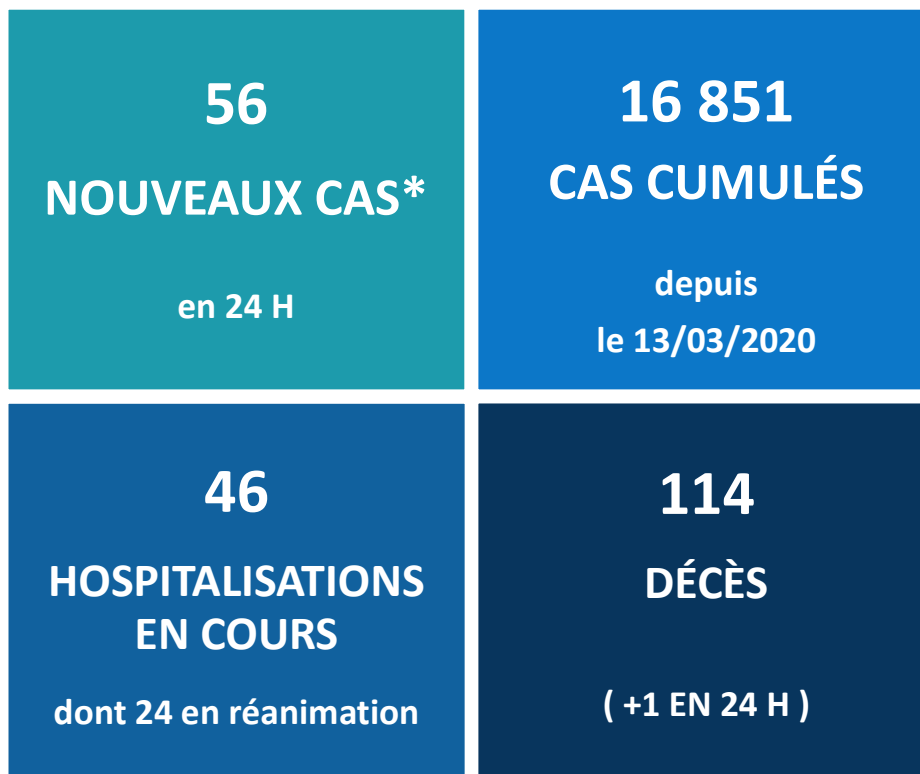

## CHIFFRES CLÉS en Polynésie française

Au 30/12/2020 arrêtés à 8H00

\*Cas confirmé par un test