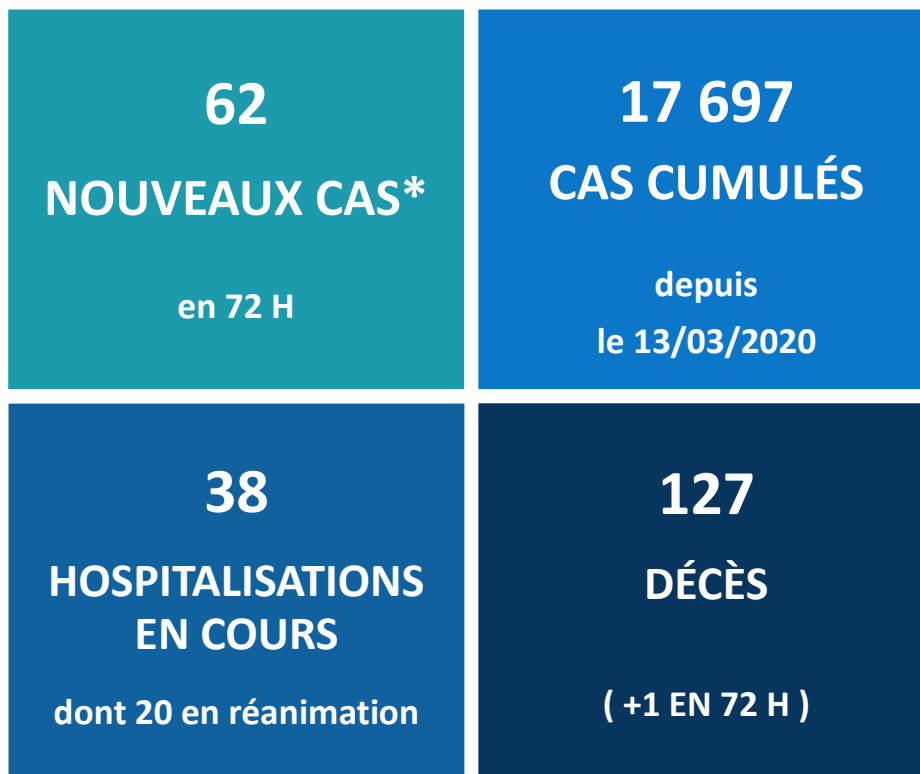

CHIFFRES CLÉS en Polynésie française

Au 18/01/2021 arrêtés à 8H00

*Cas confirmé par un test