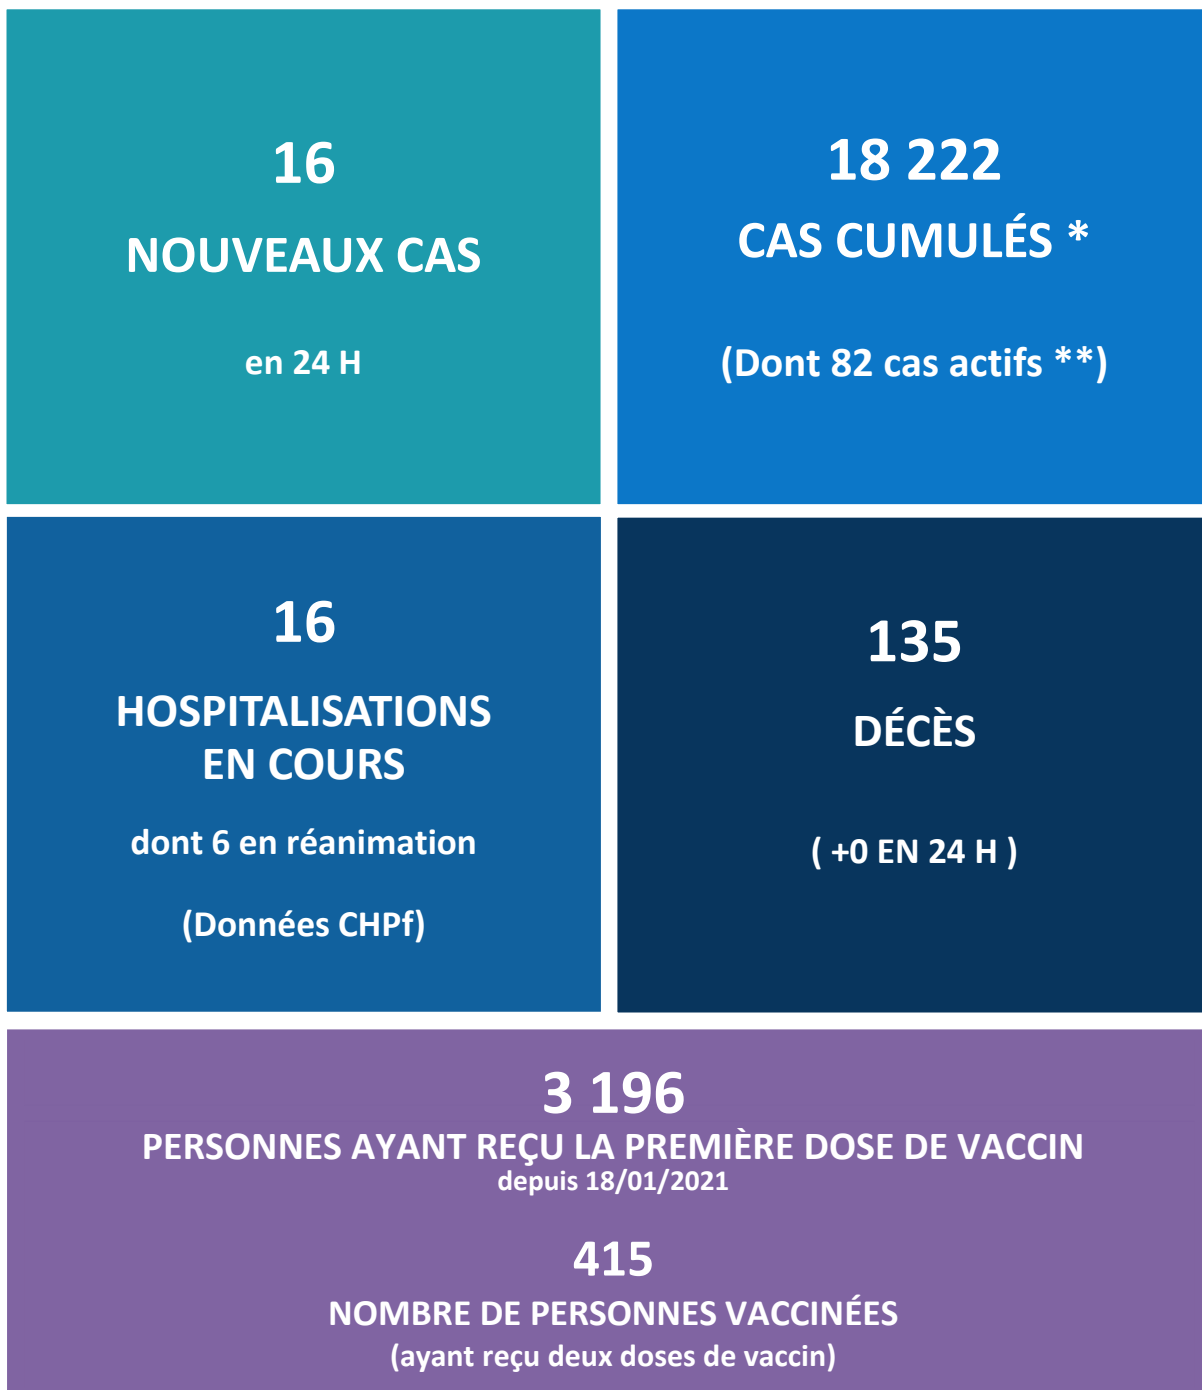

CHIFFRES CLÉS en Polynésie française

Au 09/02/2021 arrêtés à 8H00

* Depuis le 13/03/2020

** Personnes testées positives dans les 7 derniers jours