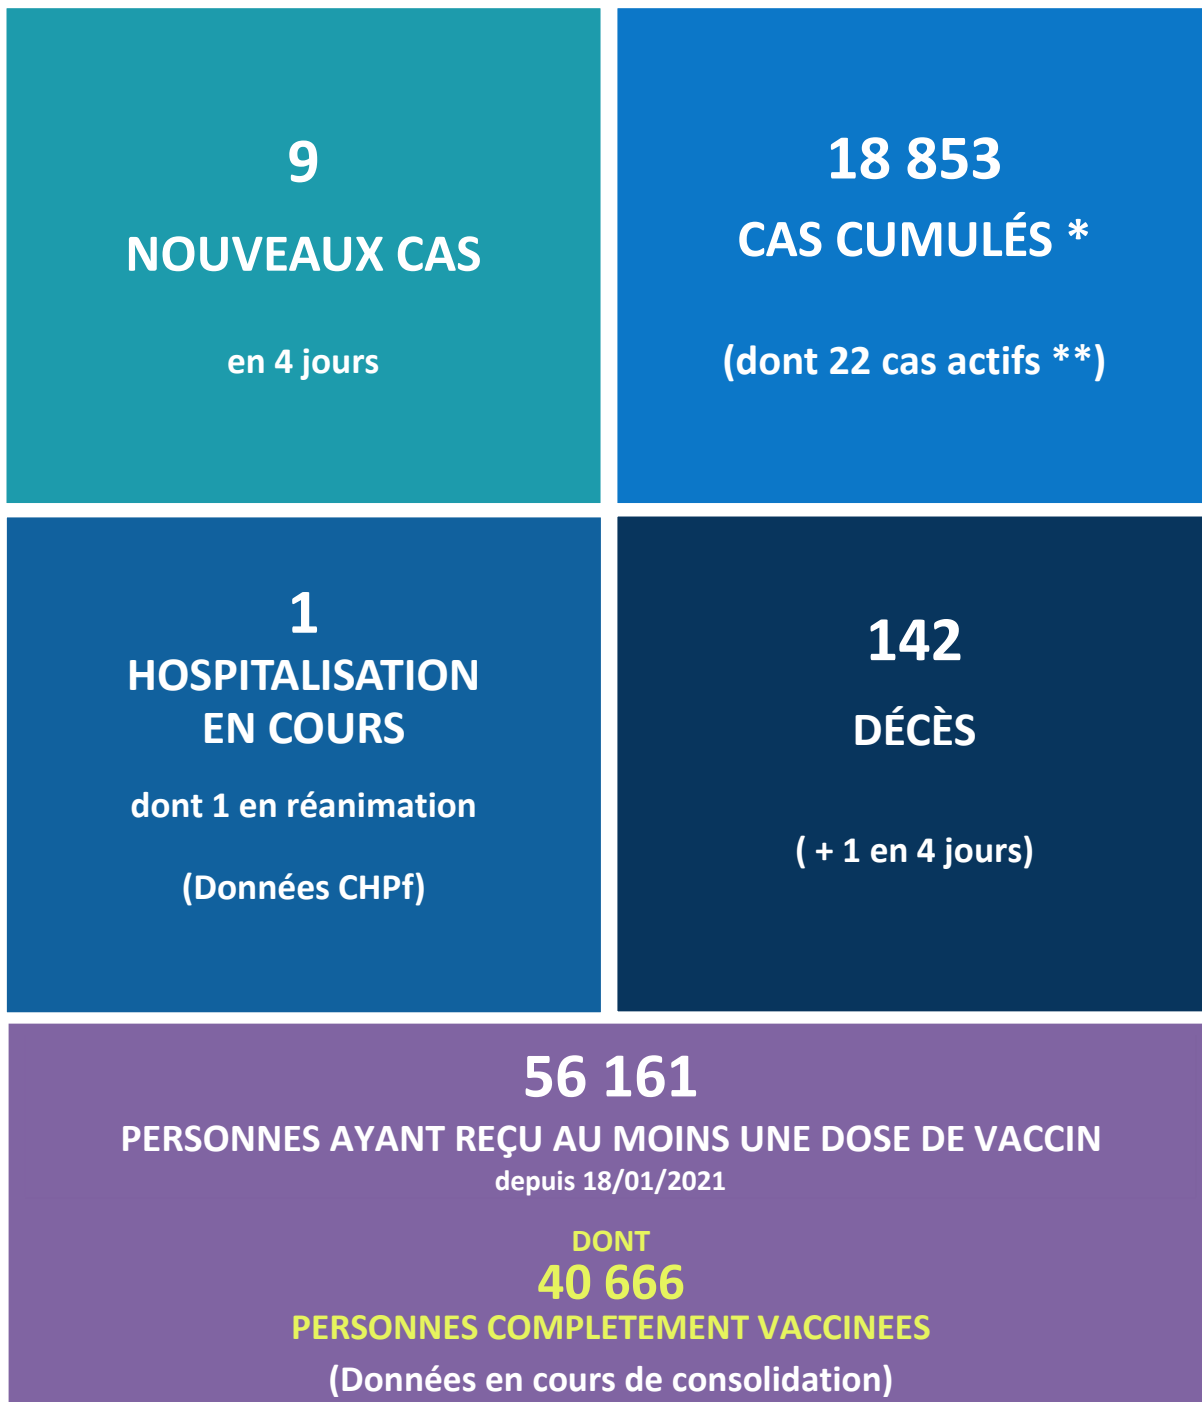

CHIFFRES CLÉS en Polynésie française

Au 21/05/2021 arrêtés à 8H00

* Depuis le 13/03/2020

** Personnes testées positives dans les 7 derniers jours