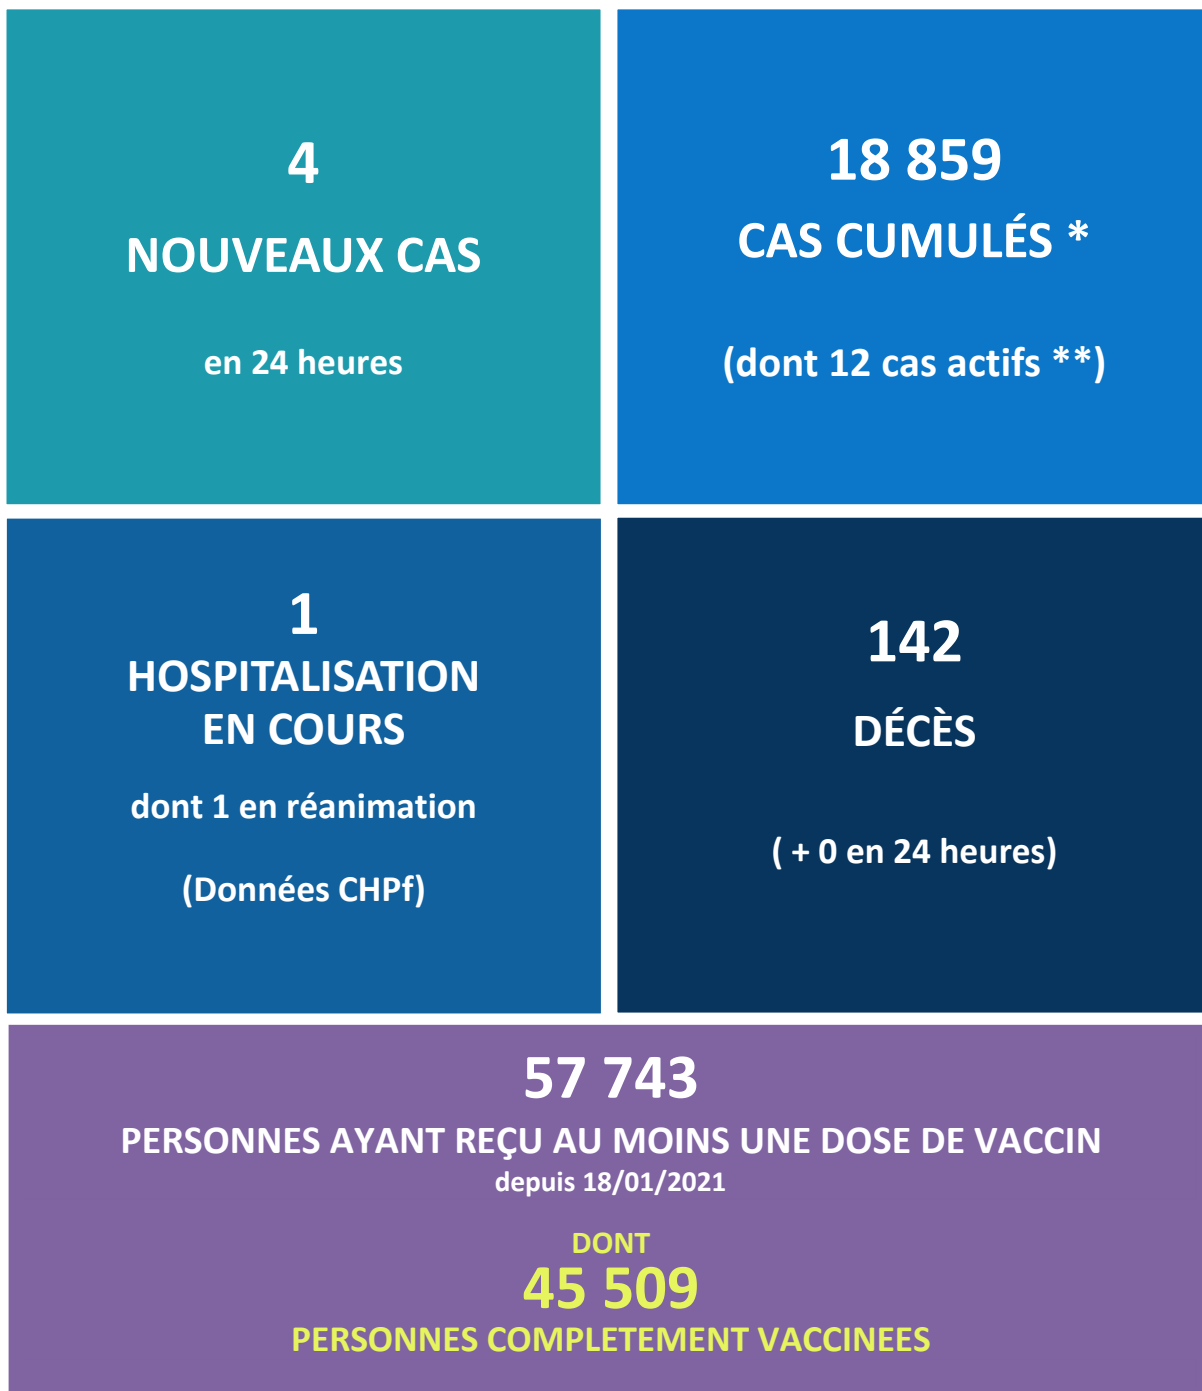

## CHIFFRES CLÉS en Polynésie française

Au 27/05/2021 arrêtés à 8H00

\* Depuis le 13/03/2020

\*\* Personnes testées positives dans les 7 derniers jours