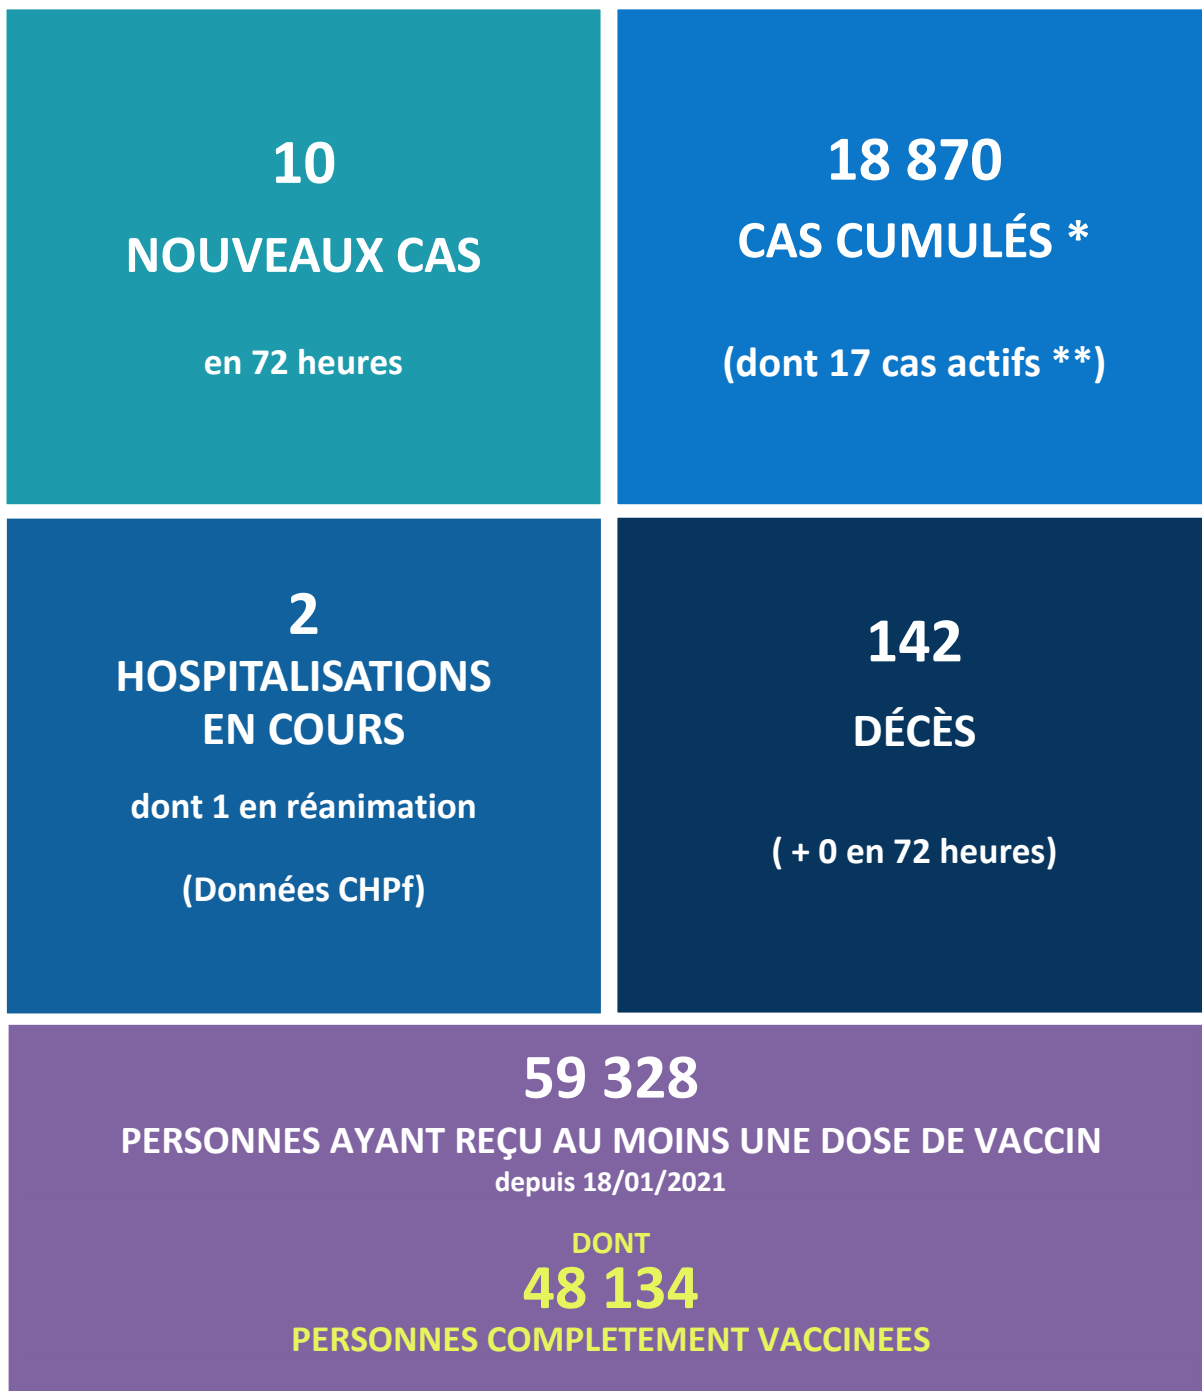

## CHIFFRES CLÉS en Polynésie française

Au 31/05/2021 arrêtés à 8H00

\* Depuis le 13/03/2020

\*\* Personnes testées positives dans les 7 derniers jours