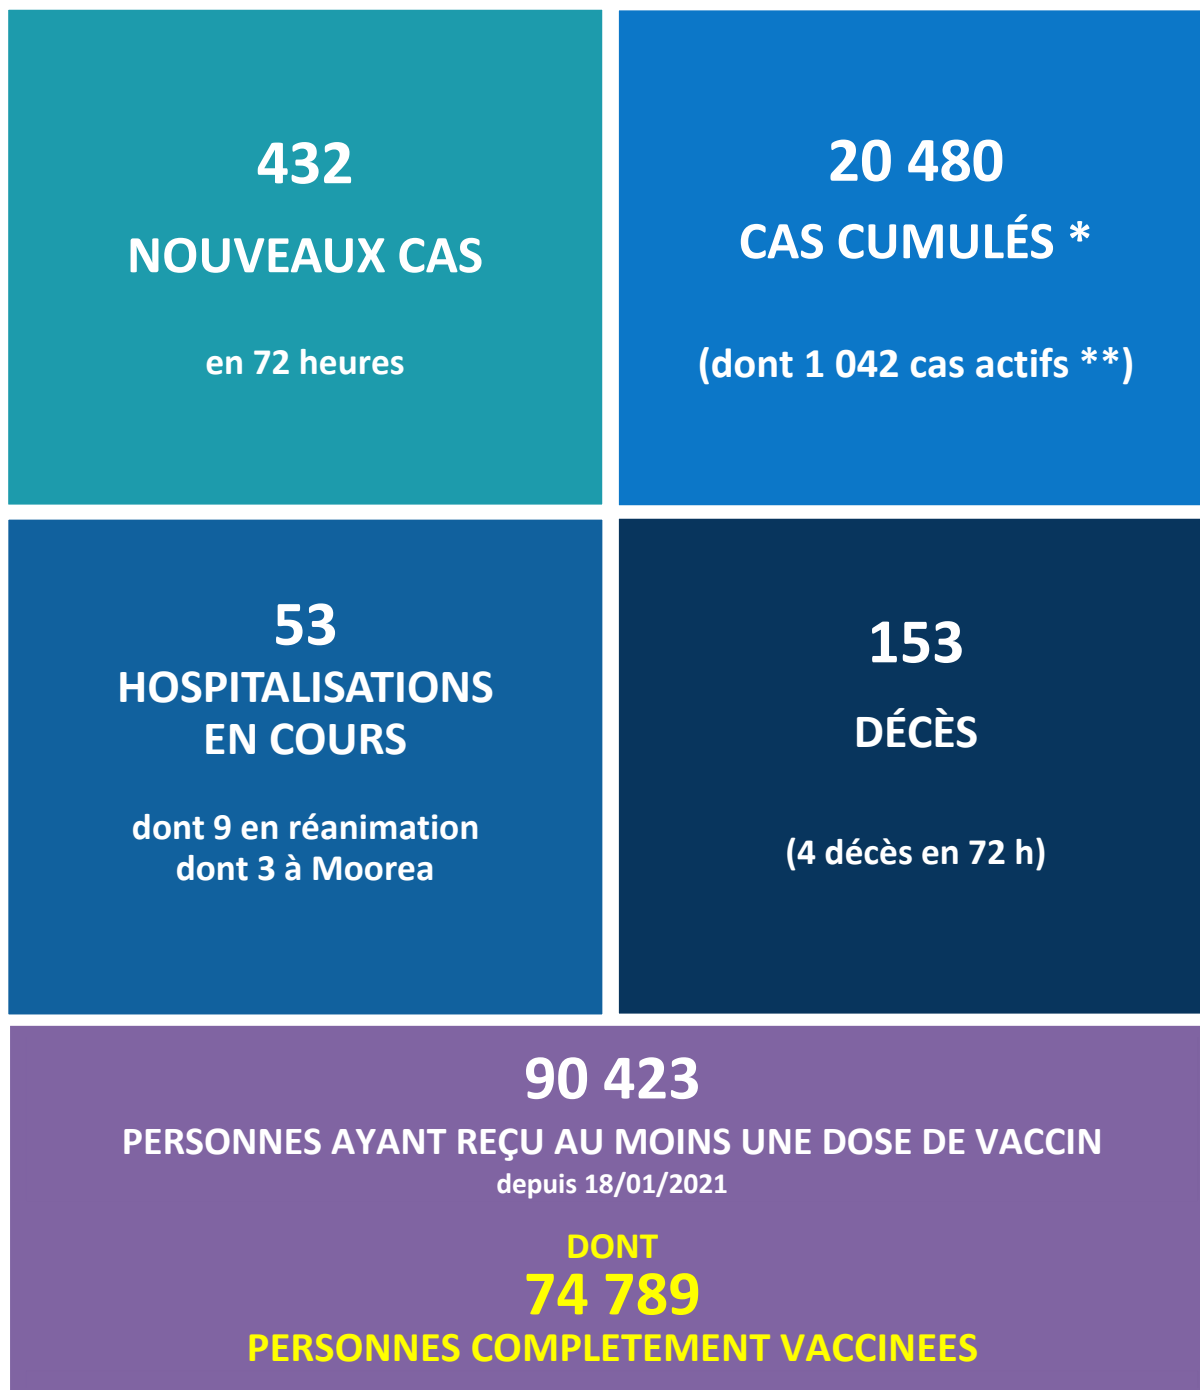

CHIFFRES CLÉS en Polynésie française

Au 02/08/2021 arrêtés à 8H00

* Depuis le 13/03/2020

** Personnes testées positives dans les 7 derniers jours