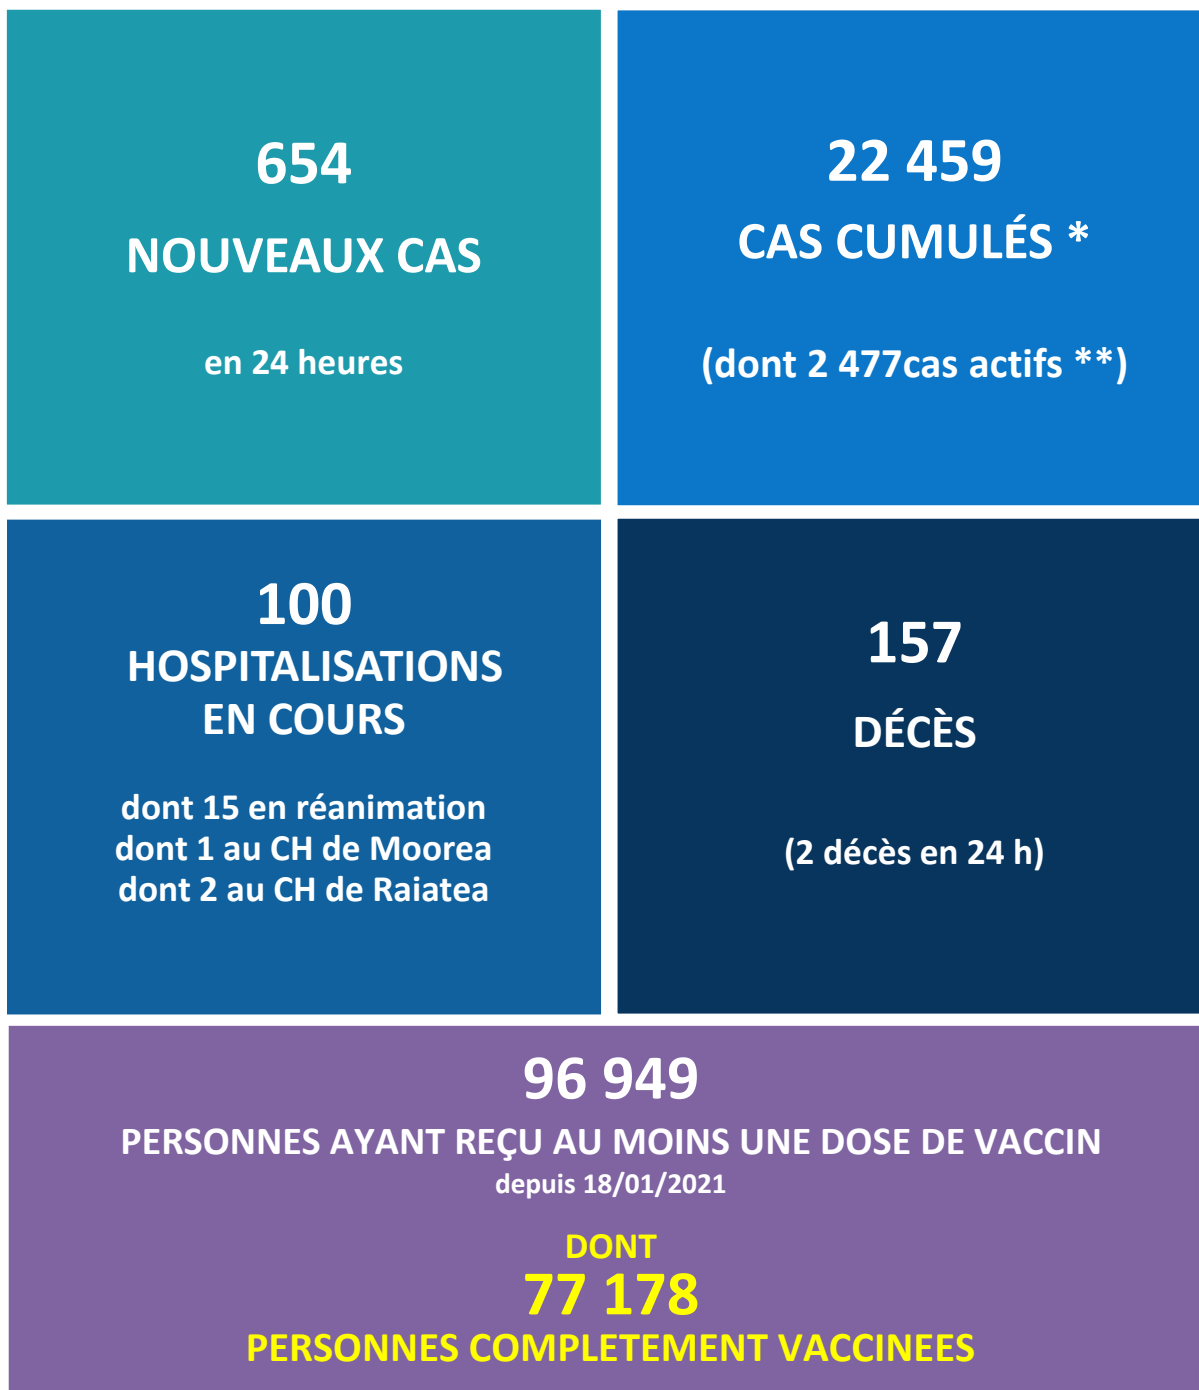

CHIFFRES CLÉS en Polynésie française

Au 06/08/2021 arrêtés à 8H00

* Depuis le 13/03/2020

** Personnes testées positives dans les 7 derniers jours